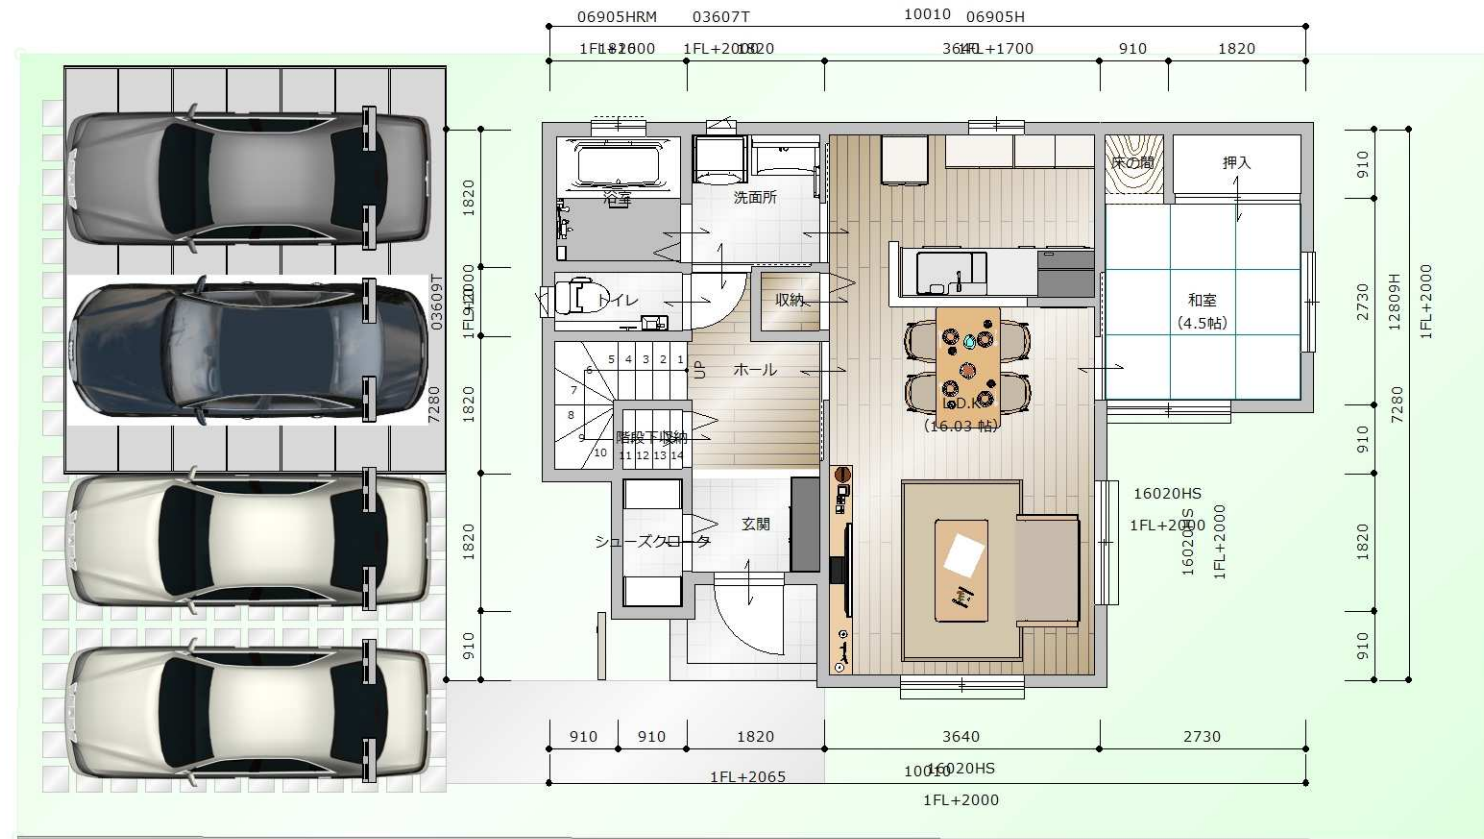

敷地図

面積表

敷地面積	203.30㎡	61.49坪
延床面積	115.09㎡	34.81坪
1階面積	57.13㎡	17.28坪
2階面積	57.96㎡	17.53坪

敷地図 1/100